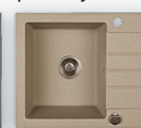

NOWOŚĆ

19 czarny bazalt

12 czarny met.

10 stalowy met.

7 piaskowy

16 biały alabaster

potwierdź cenę kodem QR

**zlewozmywak UNIT BRG (X) 11A 1,0 MOC**