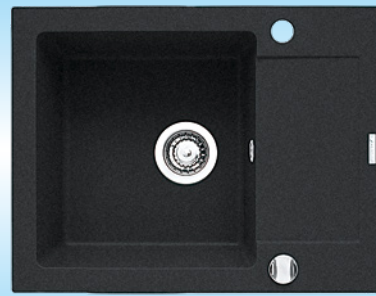

SUPER OFERTA