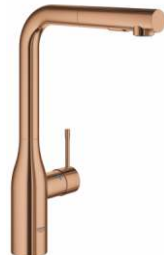

**BRUSHED
WARM SUNSET**
30270DL0

**WARM
SUNSET**
30270DA0

1799 zł