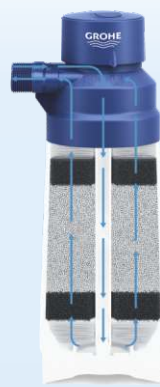

PIĘCIOSTOPNIOWY PROCES FITRACJI KROK PO KROKU

1. **1** **FILTR WSTĘPNY**
   Zatrzymuje gruboziarniste cząsteczki piasku i innych zanieczyszczeń
2. **2** **FILTR WSTĘPNY Z WĘGLEM AKTYWNYM**
   Poprawia smak wody
3. **3** **FILTR WYMIANY JONOWEJ**
   Usuwa osady wapienne i metale ciężkie.
4. **4** **FILTR Z WĘGLEM AKTYWNYM**
   Drugi proces filtracji w celu uzyskania najlepszych walorów smakowych.
5. **5** **FILTR DROBNY**
   Zatrzymuje pozostałe, najdrobniejsze cząsteczki

GROHE BLUE PURE - woda filtrowana