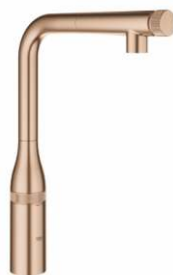

## GROHE Smart Control Kitchen - ergonomia i wygoda

**PHANTOM  
BLACK**  
31928KF0  
**2999 zł**

Accent z funkcją SmartControl

**GRAFIT**  
30444AL0  
**2799 zł**

**MIEDZIANE ZŁOTO**  
30444DL0  
**2799 zł**