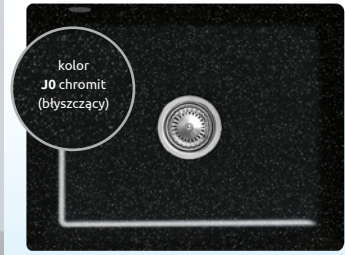

**3310 01 J0
SUBWAY 60SU**

komora podwieszana ceramiczna /
wymiar 545 x 440 mm / kolor chromit

3899 zł
02 korek automatyczny

3399 zł
01 korek manualny

potwierdź
cenę
kodem QR