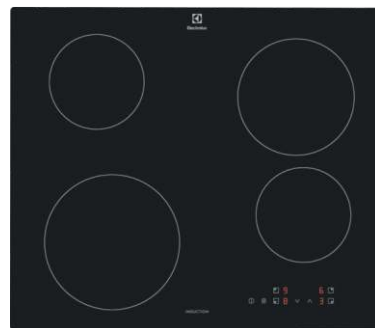

**piekarnik
EOF5C50BZ**

5 lat
gwarancji **1399 zł**

wielofunkcyjny z termoobiegiem / 8 funkcji / wyświetlacz LED / chowane pokręta / możliwość pieczenia na 2 poziomach jednocześnie / powłoka katalityczna / zakres temperatur: 50 - 250°C / pojemność 65 / kolor czarny

**płyta indukcyjna
LIB60420CK**

5 lat
gwarancji **1099 zł**

4 pola indukcyjne Booster / sterowanie dotykowe podświetlane / wykrywanie obecności garnka / wskaźnik ciepła resztkowego / blokada rodzicielska / szerokość 60 cm