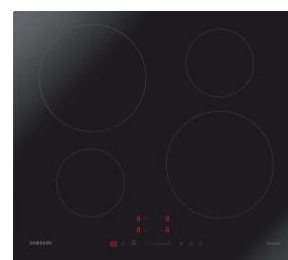

płyta indukcyjna NZ64H37070K/EO

4 pola indukcyjne / sterowanie dotykowe slider / czerwony wyświetlacz / blokada rodzicielska / ścięta krawędź / szerokość 60 cm

A+

piekarnik NV7B41207AK/U2

20 programów autom. w tym termoobieg, grill / sterowanie dotykowe + 2 pokręta / wysw. LED biały / komora z emalii ceramicznej / czyszczenie katalityczne / Minutnik / Timer / WiFi / blokada rodzicielska / poj. 76 l